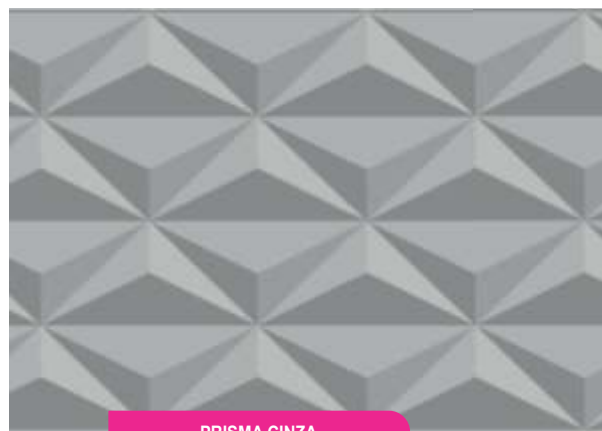

# COLEÇÃO 3D

Tecidos decorativos para ambientes! Disponível nas medidas: 50cmx3mt  
50cmx1mt  
50cmx30cm

PRISMA BRANCA

PRISMA CINZA

PRISMA PRETA

PRISMA BEGE

FLOR 3D BEGE

FLOR 3D ROSE