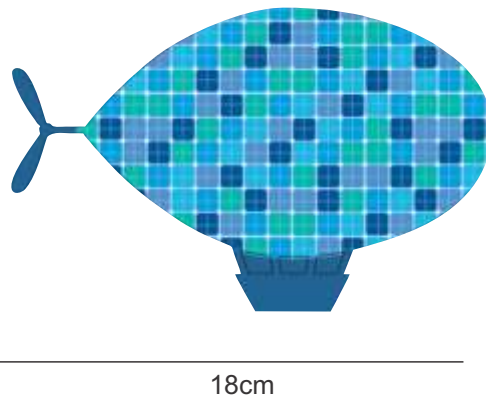

KIT GALINHA

KIT BALÕES

KIT PASSAROS

KIT SAFARI