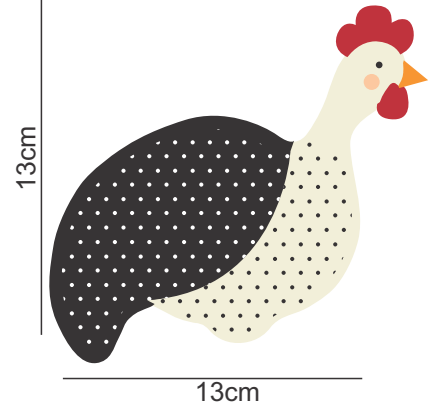

KIT GALINHA