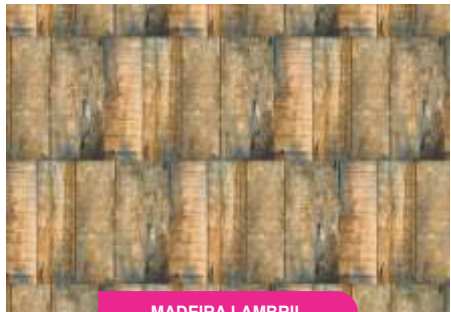

# REVESTIMENTOS

Tecidos decorativos para ambientes! Disponível nas medidas: 50cmx3mt  
50cmx1mt  
50cmx30cm

TIJOLO

TIJOLO NY BRANCO

TIJOLO BRANCO

TIJOLO STONE

TIJOLO NY

BLOCO ROSA

BLOCO BRANCO

BLOCO AZUL

MADEIRA LAMBRIL

LINHÃO MARROM

LINHÃO LISTRA

AÇO CORTEN

MADEIRA

RÚSTICO TABUA