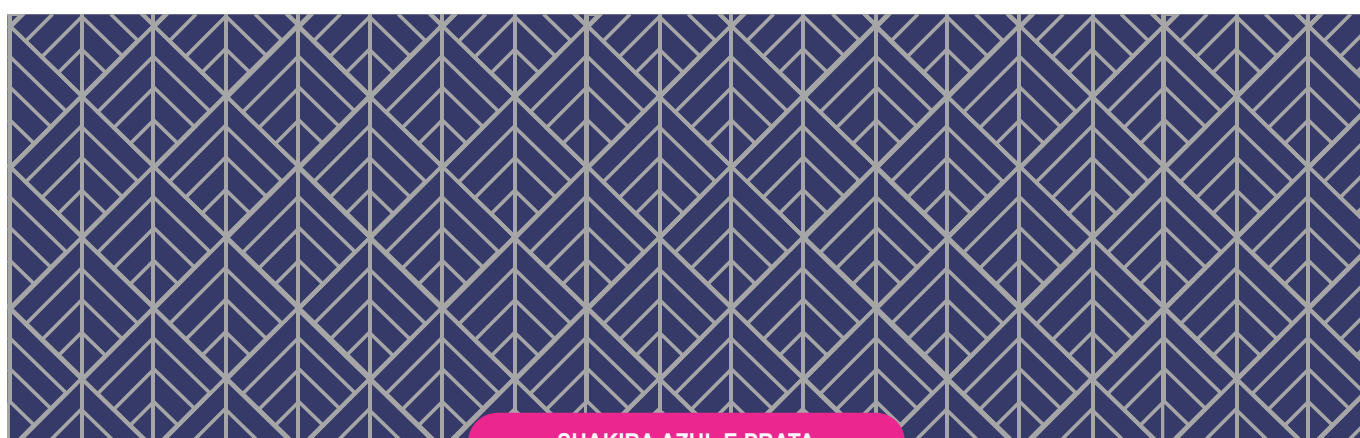

# COLEÇÃO SHAKIRA

Tecidos decorativos para ambientes!

Disponível nas medidas: 50cmx30cm

50cmx1mt

50cmx3mt

14cm

14cm

SHAKIRA AZUL E DOURADO

SHAKIRA AZUL E PRATA

SHAKIRA BRANCO E DOURADO

SHAKIRA VERMELHO E DOURADO