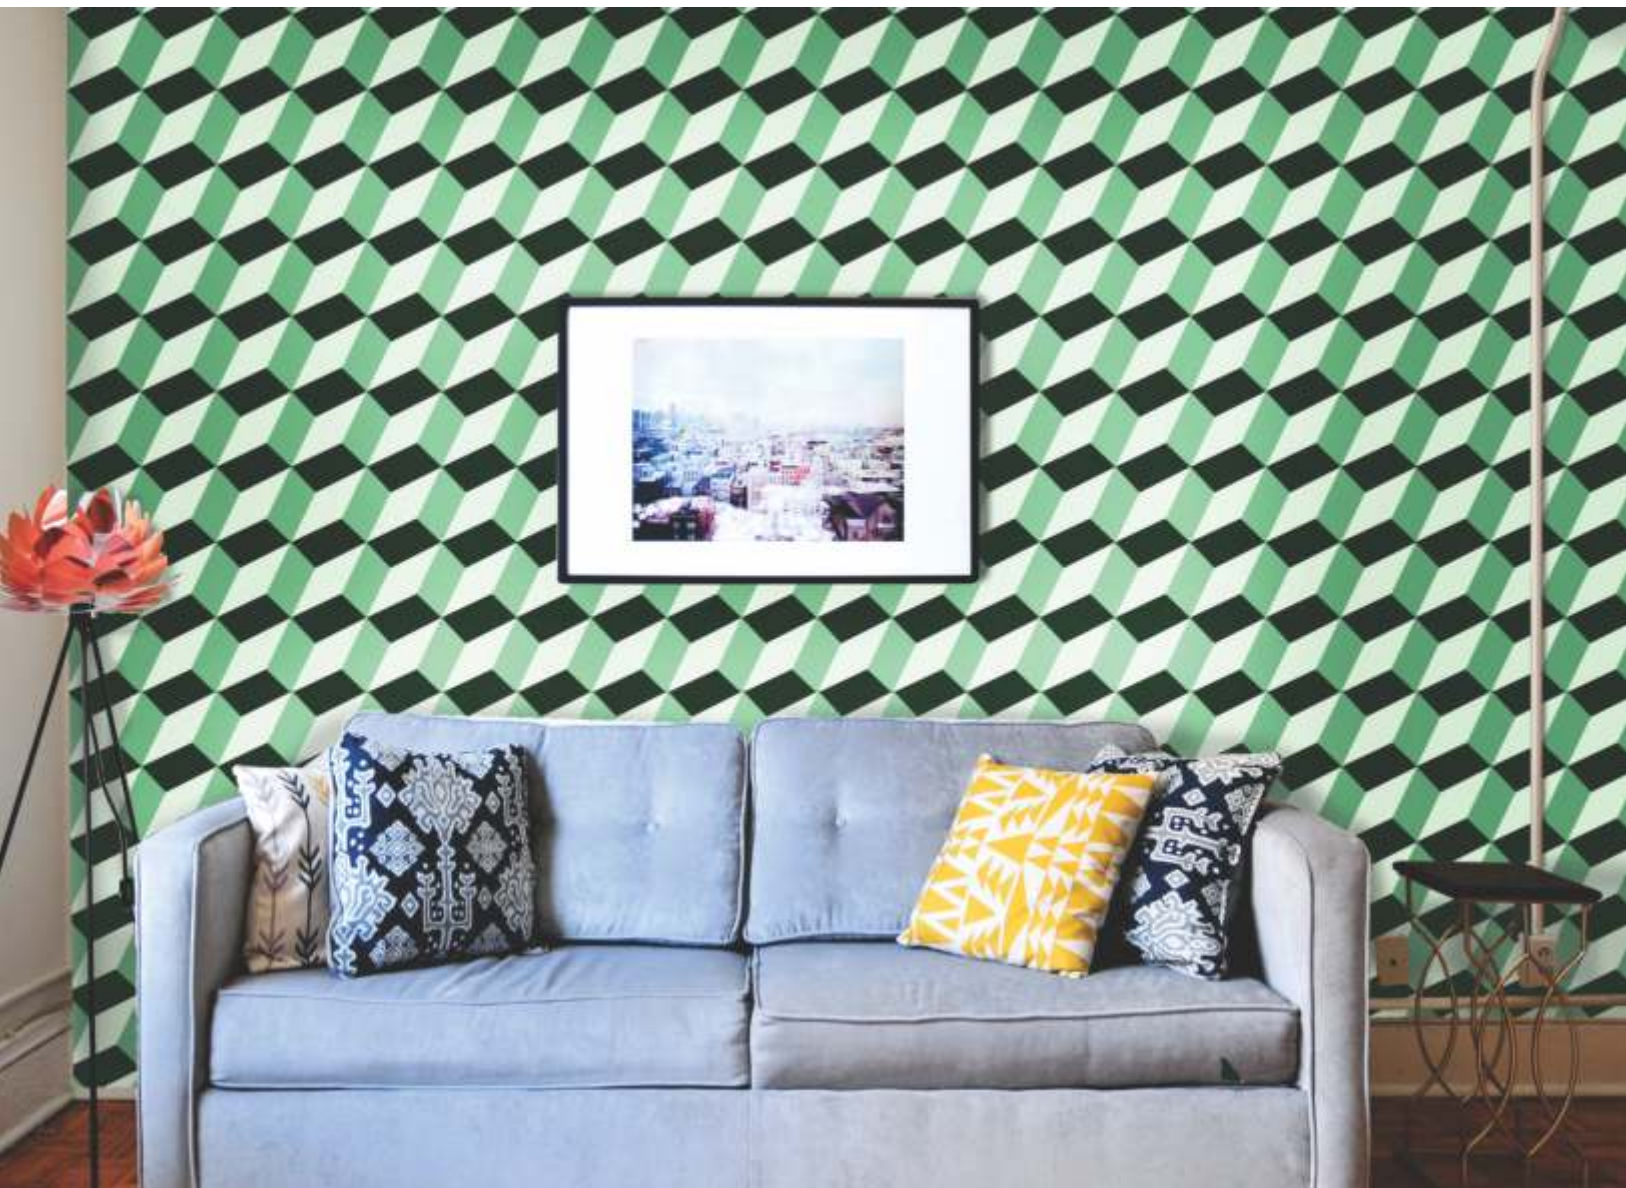

# COLEÇÃO ORION

Tecidos decorativos para ambientes! Disponível nas medidas: 50cmx30cm  
50cmx1mt  
50cmx3mt

ORION VERDE

# ORION

Disponível na Medida  
50cmx30cm / 50cmx1mt / 50cmx3mt

ORION AMARELO

ORION VERMELHO

ORION AZUL

ORION LARANJA

ORION ROSA

ORION PRETO E BRANCO