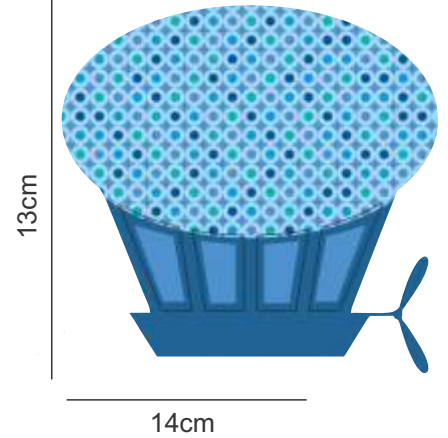

KIT GALINHA

KIT BALÕES

KIT PASSAROS

KIT SAFARI