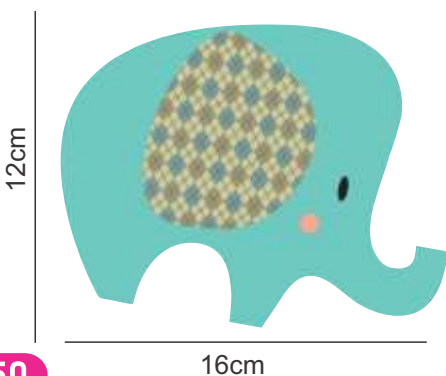

# AZULEJOS

Azulejos decorativos para ambientes!

Disponível na medida:

60cm X 3mt

60cm X 30cm

60cm X 1.05mt - AZ 7,5cm x 7,5cm

60cm X 1.05mt - AZ 15cm x 15cm

60cm X 1.00mt - AZ 20cm X 20cm