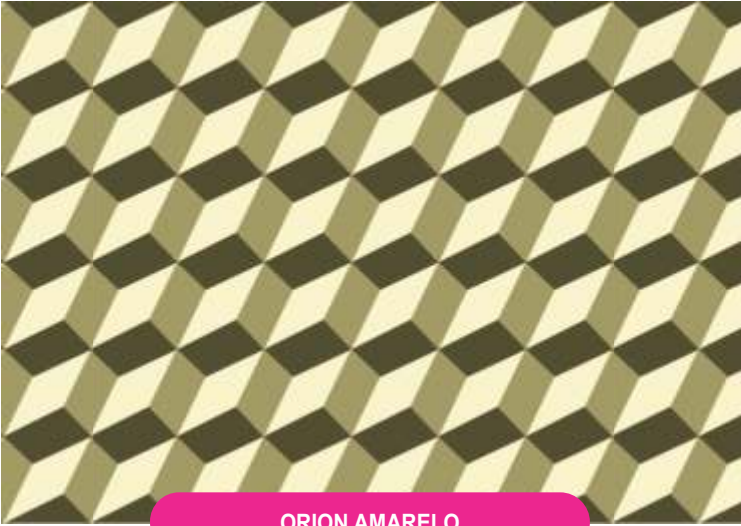

# COLEÇÃO ORION

Tecidos decorativos para ambientes! Disponível nas medidas: 50cmx30cm  
50cmx1mt  
50cmx3mt

ORION VERDE

# ORION

Disponível na Medida  
50cmx30cm / 50cmx1mt / 50cmx3mt

ORION AMARELO

ORION VERMELHO

ORION AZUL

ORION LARANJA

ORION ROSA

ORION PRETO E BRANCO