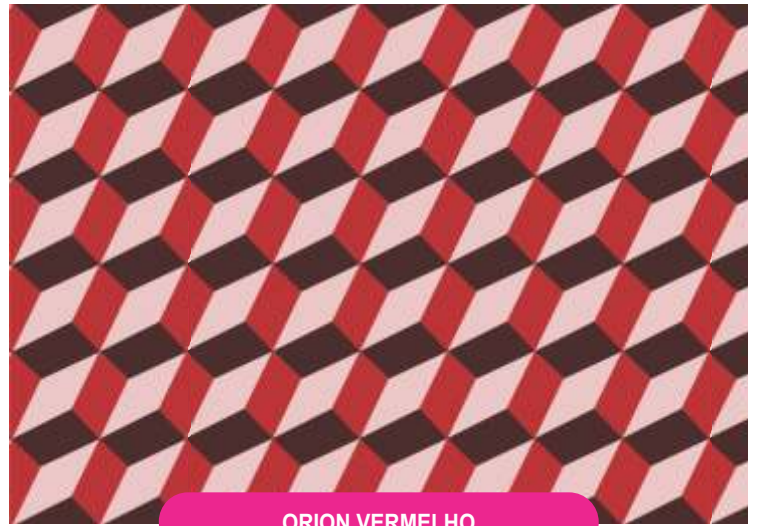

# COLEÇÃO ORION

Tecidos decorativos para ambientes! Disponível nas medidas: 50cmx30cm  
50cmx1mt  
50cmx3mt

ORION VERDE

# ORION

Disponível na Medida  
50cmx30cm / 50cmx1mt / 50cmx3mt

ORION AMARELO

ORION VERMELHO

ORION AZUL

ORION LARANJA

ORION ROSA

ORION PRETO E BRANCO