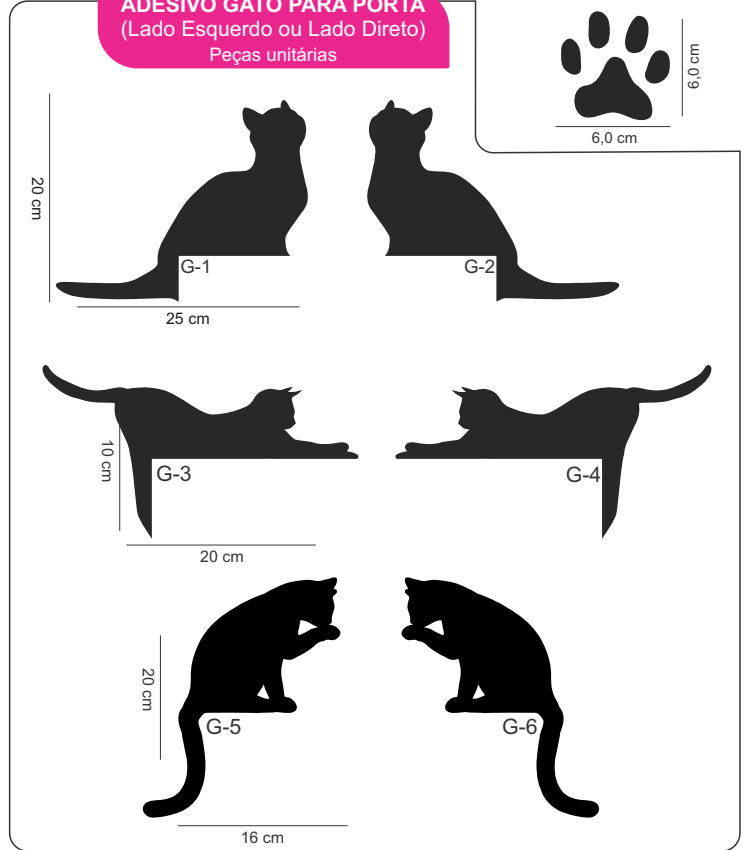

# SILHUETAS

Tecidos decorativos para ambientes!

**ADESIVO PATINHA DE GATO**  
(4 Unidades)

**ADESIVO GATO PARA PORTA**  
(Lado Esquerdo ou Lado Direito)  
Peças unitárias

**KIT ADESIVO GATO 1**

**KIT ADESIVO GATO 2**