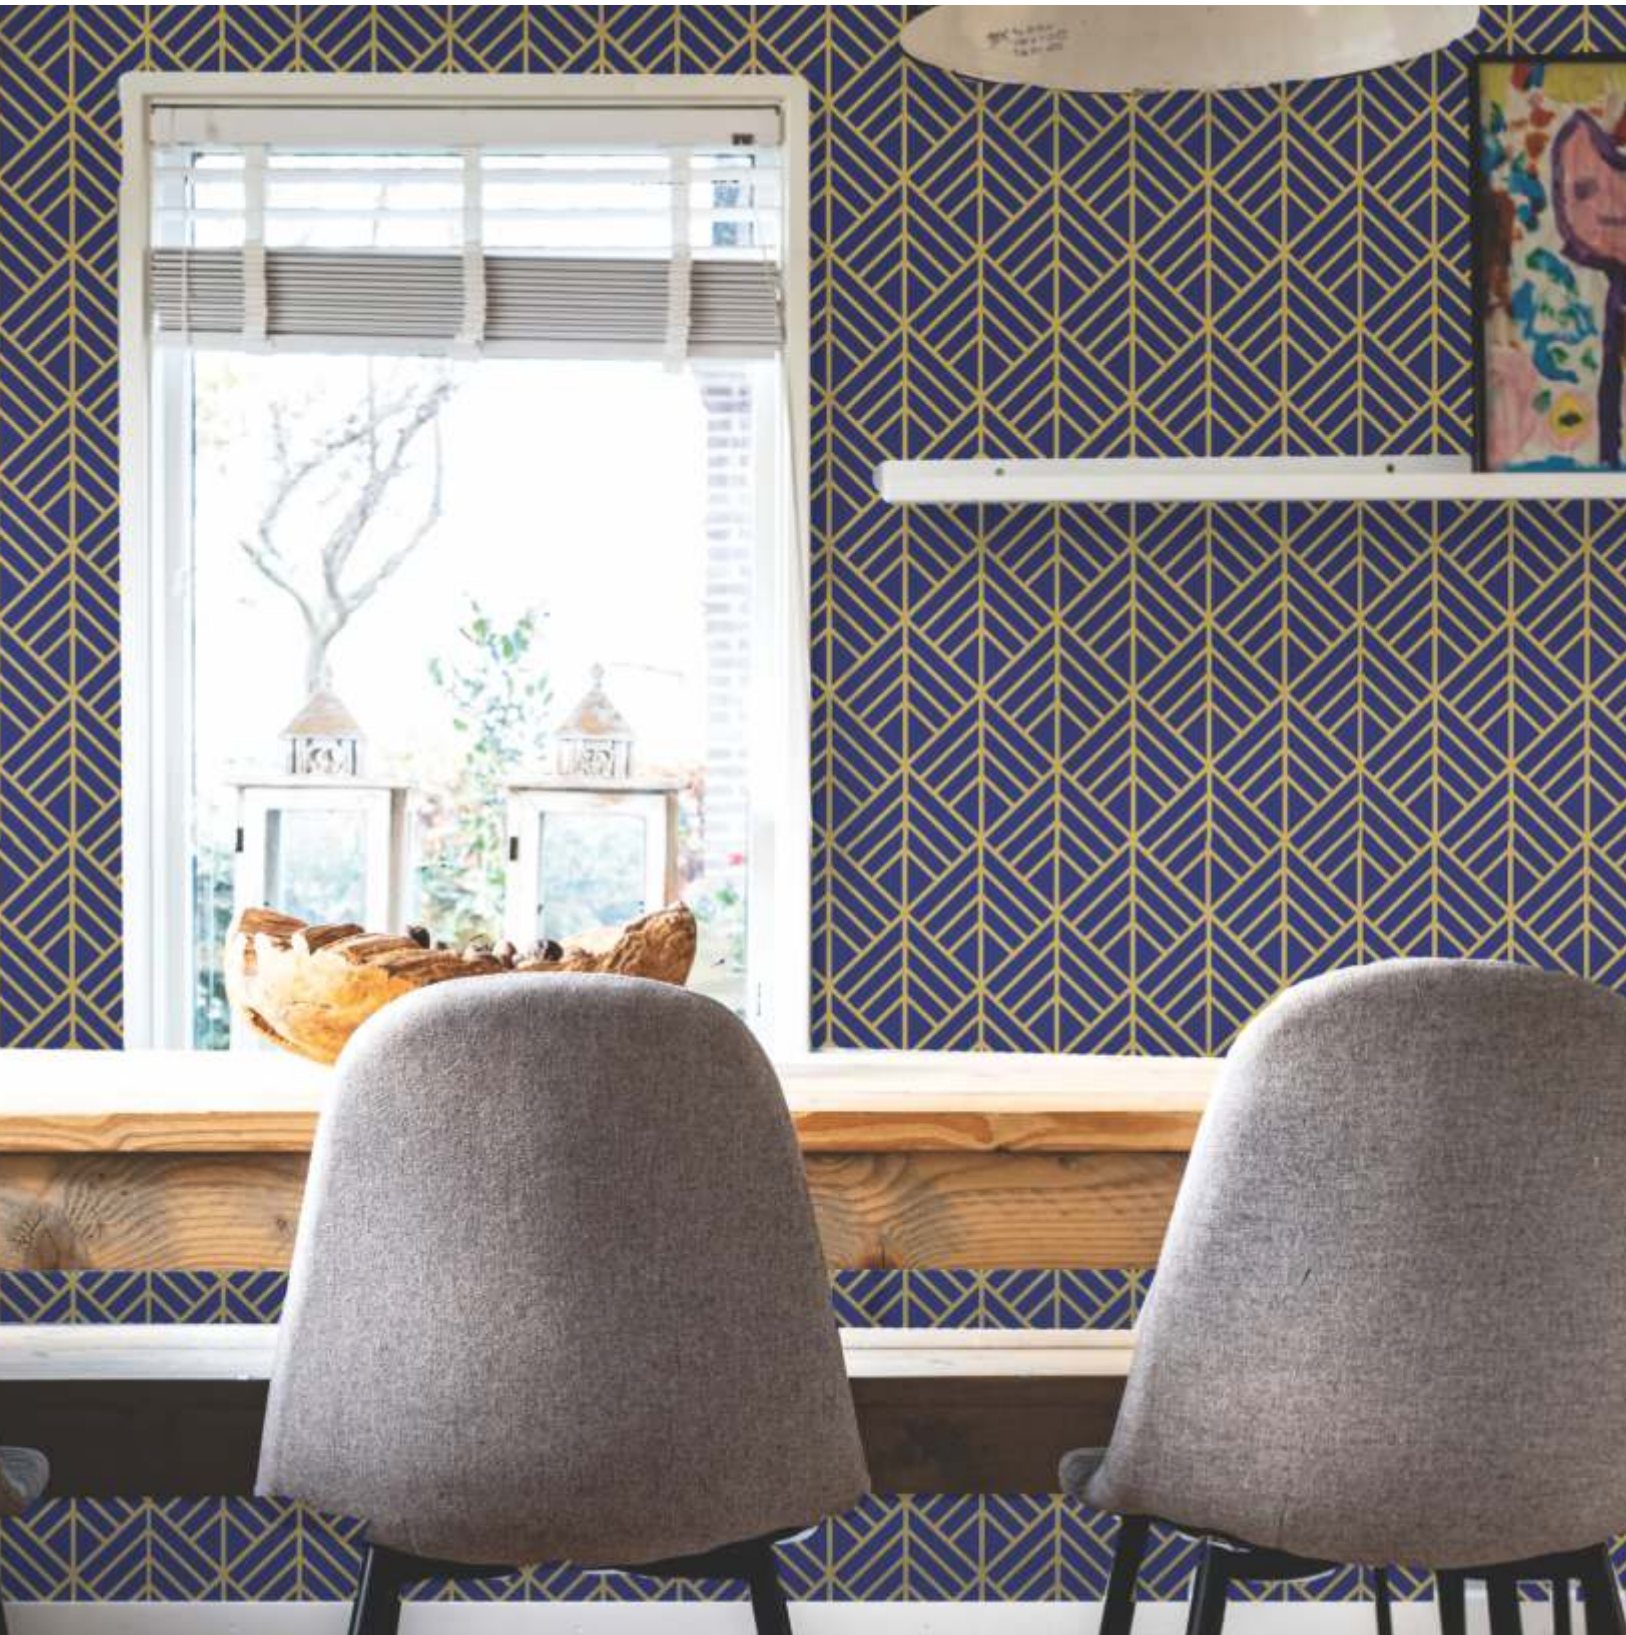

# COLEÇÃO SHAKIRA

Tecidos decorativos para ambientes!

Disponível nas medidas: 50cmx30cm

50cmx1mt

50cmx3mt

14cm

14cm

SHAKIRA AZUL E DOURADO