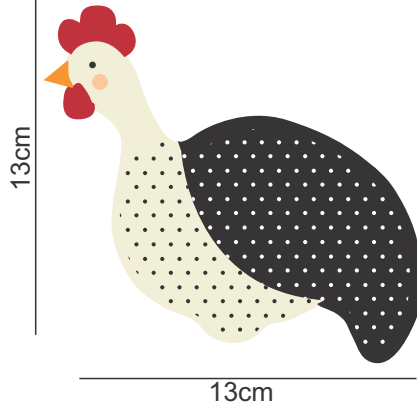

KIT GALINHA