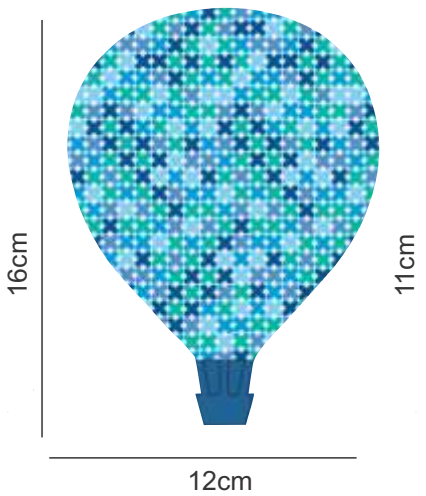

KIT GALINHA

KIT BALÕES

KIT PASSAROS

KIT SAFARI