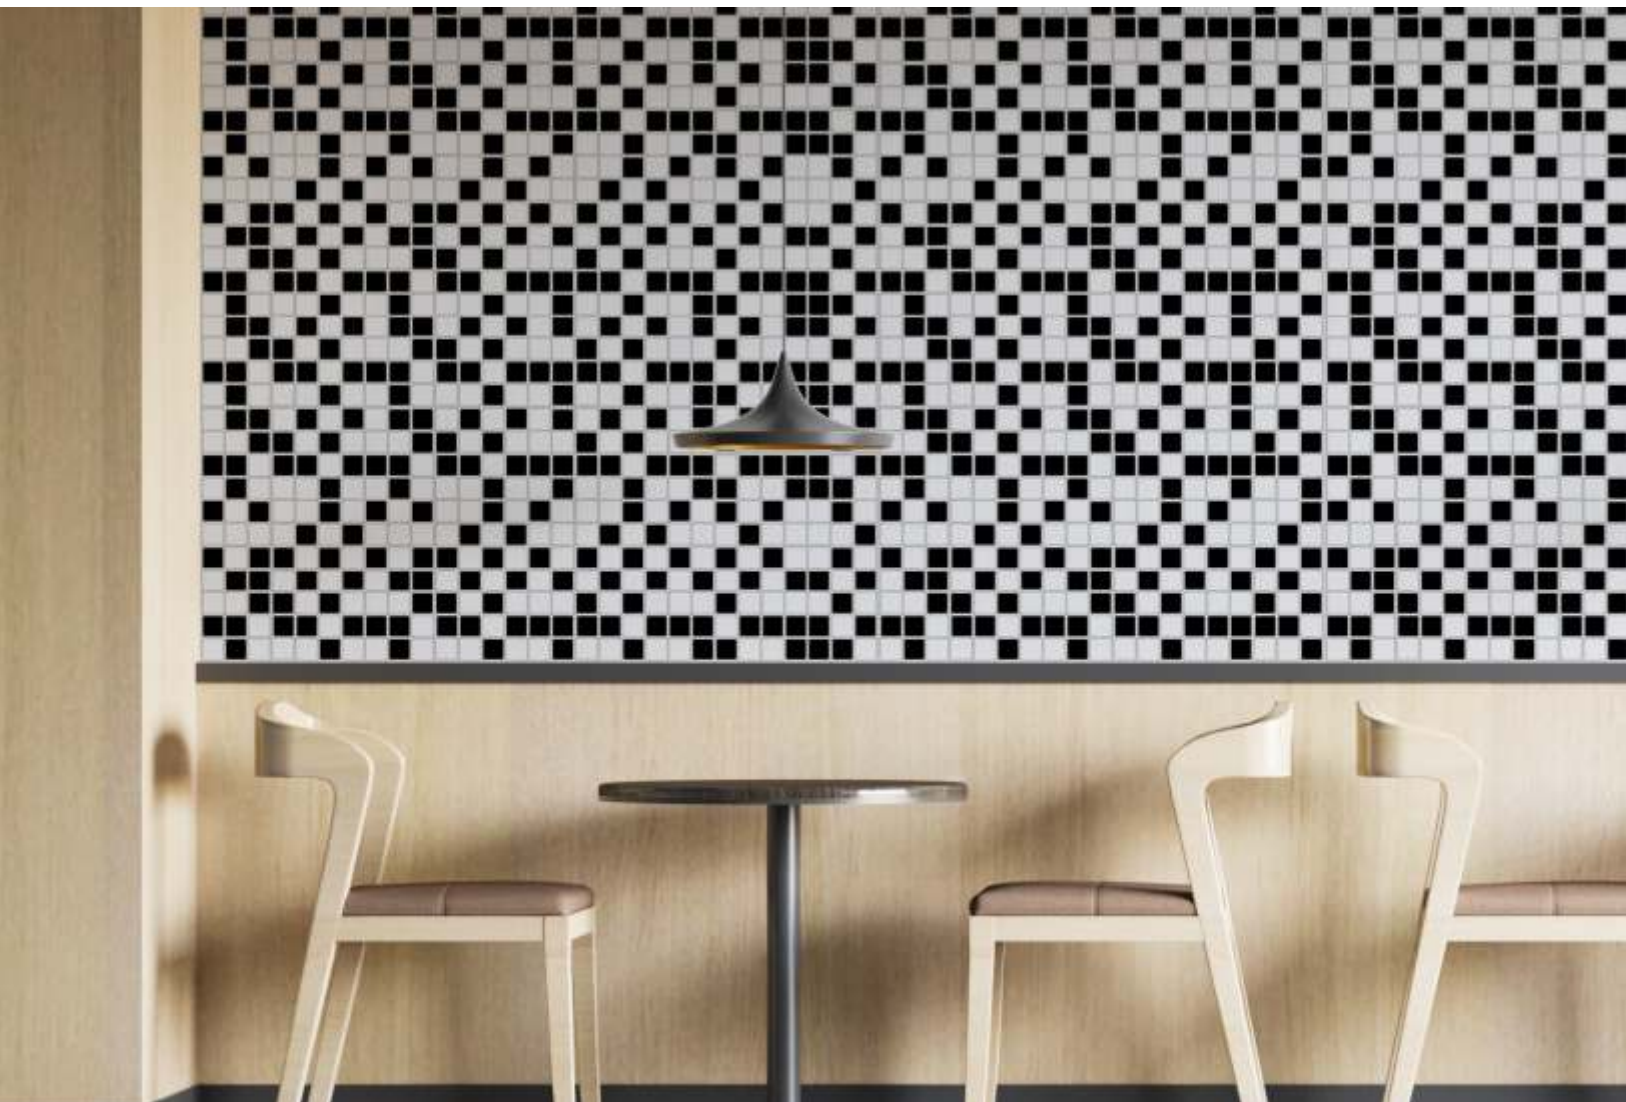

# MANDALAS

Azulejos decorativos para ambientes!

Disponível na medida:  
3m X 60cm

MAN MIX - MANDALA MIX

MAN MIX 2 - MANDALA MIX

MAN MIX 3 - MANDALA MIX

MANDALA 3

# PASTILHAS

Azulejos decorativos para ambientes! Disponível na medida: 60cmx1mt  
60cmx3mt

3,5cm

3,5cm

PASTILHA PRETO E BRANCO