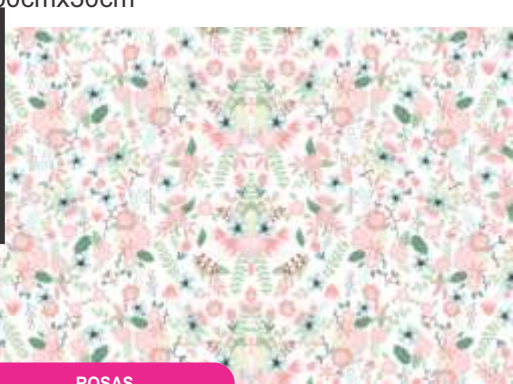

ESTAMPAS FLORAL

Tecidos decorativos para ambientes! Disponível nas medidas: 50cmx3mt
50cmx1mt
50cmx30cm

ROSAS