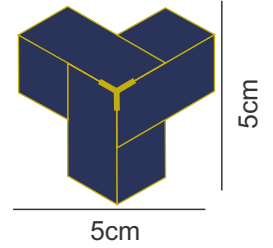

COLEÇÃO BAZA

Tecidos decorativos para ambientes!

Disponível nas medidas: 50cmx30cm
50cmx1mt
50cmx3mt

BAZA AZUL E DOURADO