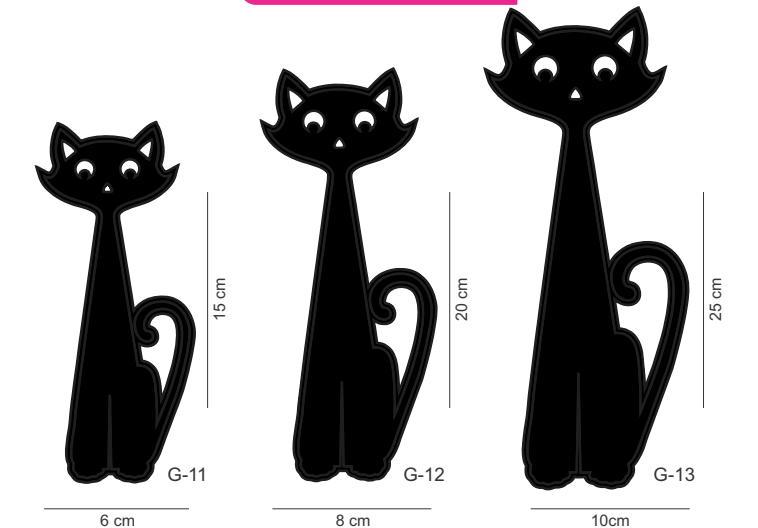

SILHUETAS

Tecidos decorativos para ambientes!

ADESIVO PATINHA DE GATO
(4 Unidades)

ADESIVO GATO PARA PORTA
(Lado Esquerdo ou Lado Direito)
Peças unitárias

KIT ADESIVO GATO 1

KIT ADESIVO GATO 2

KIT GATO

KIT GATO 2