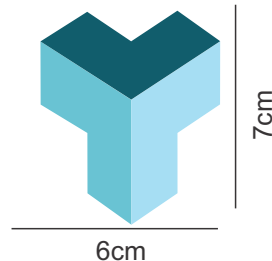

ESTAMPA ELI

Tecidos decorativos para ambientes!

Disponível nas medidas: 50cmx30cm
50cmx1mt
50cmx3mt

ELI AZUL